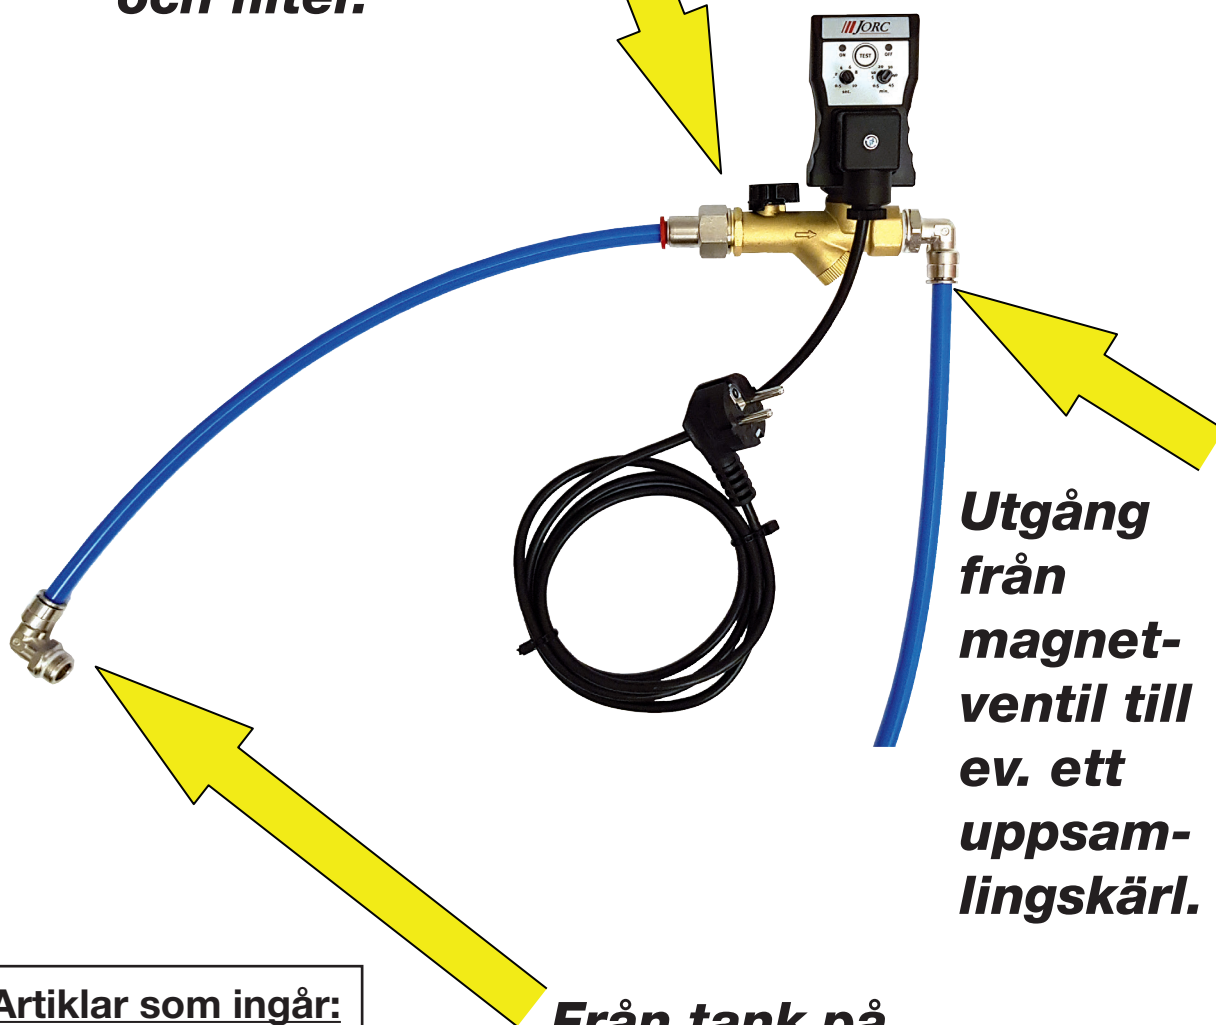

Automatisk dränering med timer. Art. nr 4802924

**Ingång från tank
med avstängning
och filter.**

**Utgång
från
magnet-
ventil till
ev. ett
uppsam-
lingskärl.**

Artiklar som ingår:

1st 4802925
1st 6464012
3 m 5203012
1st 6521012
1st 6521038
1-fas kabel

**Från tank på
kompressor.**

- Vredet för sekunder ställs in på ca 5 sek.
- Vredet för minuter ställs in på ca 30 min.

GELINS KGK AB

www.gelins-kgk.se